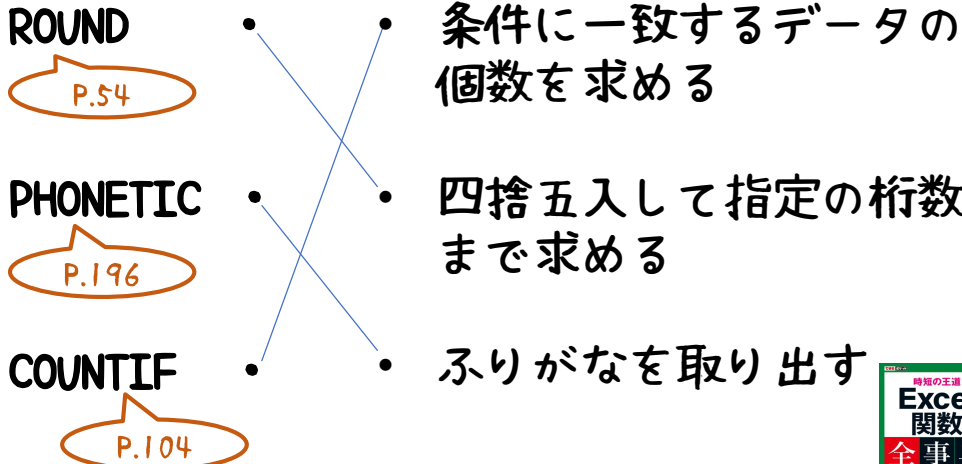

毎日残業しているその仕事、

関数を使えば5分で終わるかも。

全バージョン対応の関数事典
+
関数の使い方を基礎から解説

「こういうことをやりたい」
から探せる、
目的別インデックスも完備！！

Excel 2016から 使える新関数は 次のうちどれ？

答えは
P.220

- ① BUTTON
- ② LEVER
- ③ SWITCH
- ④ SWEETS

Excelの“必修”関数 全部知ってる？