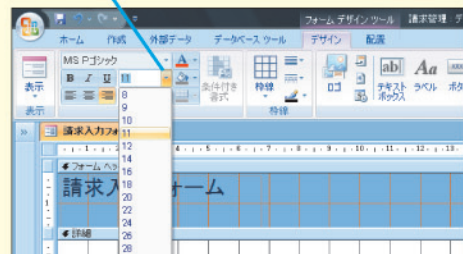

7 サブフォームの位置を調整する

サブフォームのラベルを
削除できた

1 サブフォーム
をクリック

2 サブフォームのここにマウス
ポインタを合わせる

マウスポインタ
の形が変わった

3 ここまで
ドラッグ

ラベルやテキストボックスの文字の
大きさを変えることもできる

ラベルやテキストボックスの文字の大きさを変える
こともできます。文字の大きさを変えたいラベルや
テキストボックスを選択してから [デザイン] タブ
の [フォントサイズ] の▼をクリックして、文字の
大きさを選びます。

[フォントサイズ] の▼をクリック
して文字の大きさを選択する

8 サブフォームのラベルのサイズを 変更する

サブフォームの位置を
調整できた

1 サブフォームの
[数量] をクリック

2 ここにマウス
ポインタ
を合わせる

マウスポインタ
の形が変わった

3 ここまで
ドラッグ

次のページに続く