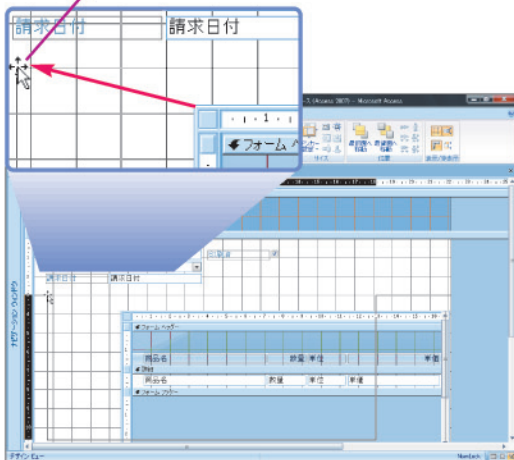

7 サブフォームの位置を調整する

サブフォームのラベルを
削除できた

1 サブフォーム
をクリック

2 サブフォームのここにマウス
ポインタを合わせる

マウスポインタ
の形が変わった

3 ここまで
ドラッグ

ラベルやテキストボックスの文字の
大きさを変えることもできる

ラベルやテキストボックスの文字の大きさを変える
こともできます。文字の大きさを変えたいラベルや
テキストボックスを選択してから [デザイン] タブ
の [フォントサイズ] の▼をクリックして、文字の
大きさを選びます。

[フォントサイズ] の▼をクリック
して文字の大きさを選択する

8 サブフォームのラベルのサイズを 変更する

サブフォームの位置を
調整できた

1 サブフォームの
[数量] をクリック

2 ここにマウス
ポインタ
を合わせる

マウスポインタ
の形が変わった

3 ここまで
ドラッグ

次のページに続く