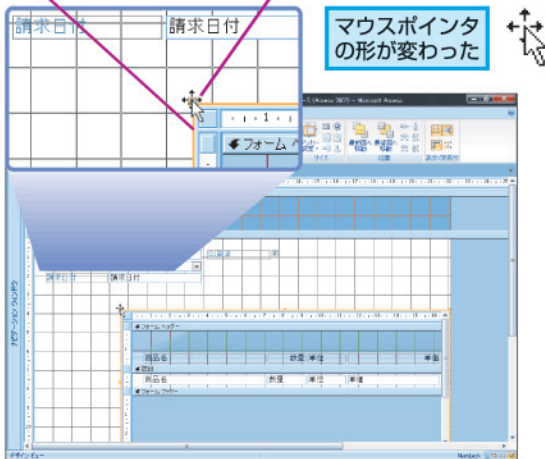

7 サブフォームの位置を調整する

サブフォームのラベルを
削除できた

1 サブフォーム
をクリック

2 サブフォームのここにマウス
ポインタを合わせる

マウスポインタ
の形が変わった

3 ここまで
ドラッグ

ラベルやテキストボックスの文字の
大きさを変えることもできる

ラベルやテキストボックスの文字の大きさを変える
こともできます。文字の大きさを変えたいラベルや
テキストボックスを選択してから [デザイン] タブ
の [フォントサイズ] の▼をクリックして、文字の
大きさを選びます。

[フォントサイズ] の▼をクリック
して文字の大きさを選択する

8 サブフォームのラベルのサイズを 変更する

サブフォームの位置を
調整できた

1 サブフォームの
[数量] をクリック

2 ここにマウス
ポインタ
を合わせる

マウスポインタ
の形が変わった

3 ここまで
ドラッグ

次のページに続く