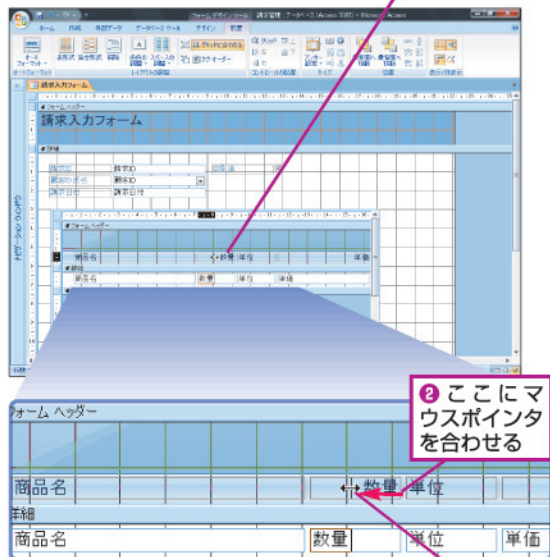

7 サブフォームの位置を調整する

サブフォームのラベルを
削除できた

1 サブフォーム
をクリック

2 サブフォームのここにマウス
ポインタを合わせる

マウスポインタ
の形が変わった

3 ここまで
ドラッグ

ラベルやテキストボックスの文字の
大きさを変えることもできる

ラベルやテキストボックスの文字の大きさを変える
こともできます。文字の大きさを変えたいラベルや
テキストボックスを選択してから [デザイン] タブ
の [フォントサイズ] の▼をクリックして、文字の
大きさを選びます。

[フォントサイズ] の▼をクリック
して文字の大きさを選択する

8 サブフォームのラベルのサイズを 変更する

サブフォームの位置を
調整できた

1 サブフォームの
[数量] をクリック

2 ここにマウス
ポインタ
を合わせる

マウスポインタ
の形が変わった

3 ここまで
ドラッグ

次のページに続く